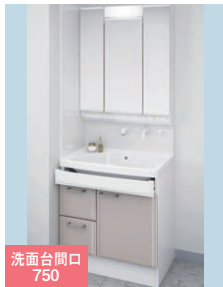

浴室

リフォーム時期
20年

浴室サイズ
1616

LIXIL リデア Mタイプ

ポイント

心地よい全身入浴をかなえる「ミナモ浴槽」で、ラクな動作をサポート、ゆったりとしたくつろぎのバスタイムへエスコート

メーカー希望小売価格
1,299,100円

Takara standard グランSPA

ポイント

美しく、そして強い「キープクリーン浴槽」で清掃性抜群、快適なバスタイムを支えます

メーカー希望小売価格
995,280円

浴室サイズ
1616

キッチン

リフォーム時期
20年

キッチン間口
2550

LIXIL シェラ26

メーカー希望小売価格
1,089,000円

洗面台

リフォーム時期
20年

洗面台間口
750

LIXIL オフト

ポイント

髪の毛がからみにくいので、ゴミがすっととれるヘアキャッチャー。簡単なお手入れでキレイを保てます

メーカー希望小売価格
250,800円

洗面台間口
750

Takara standard オンディーヌ

ポイント

ホーロー素材を使用しており、汚れや湿気に強く耐久性も高い、機能性と使いやすさを両立した設計が魅力です

メーカー希望小売価格
153,890円

床下・天井裏換気システム 爽快くんスペシャル 2台セット

販売価格

132,000円 ※工事費込、タイマー別