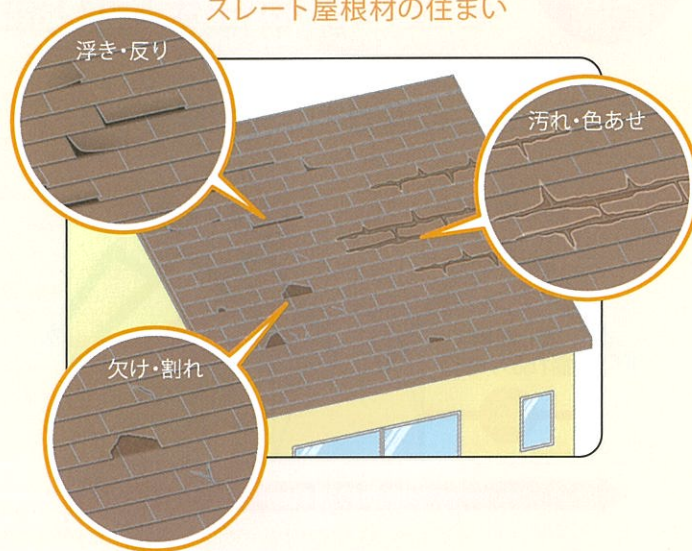

# 屋根にこんな症状が現れたら要注意

夏の猛暑や台風など過酷な気象条件から暮らしを守る屋根。

屋根の色あせやひび割れなどを放置しつづけると、住まいが古ぼけて見えるだけでなく、雨漏れや躯体の劣化につながり、住まいの寿命を縮めるおそれがあります。

陶器瓦の住まい

スレート屋根材の住まい

金属屋根材の住まい

屋根の症状をそのままにしておくとさらに悪化し、下地の劣化につながります。

外まわりのご相談はJA香川まで！  
お見積り・ご相談無料！