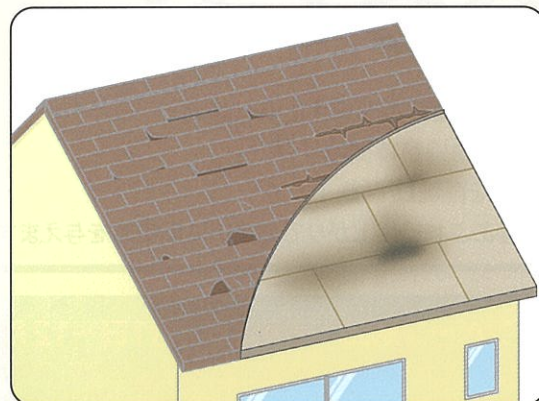

# 屋根にこんな症状が現れたら要注意

夏の猛暑や台風など過酷な気象条件から暮らしを守る屋根。

屋根の色あせやひび割れなどを放置しつづけると、住まいが古ぼけて見えるだけでなく、雨漏れや躯体の劣化につながり、住まいの寿命を縮めるおそれがあります。

陶器瓦の住まい

スレート屋根材の住まい

金属屋根材の住まい

屋根の症状をそのままにしておくとさらに悪化し、下地の劣化につながります。

外まわりのご相談はJA香川まで！  
お見積り・ご相談無料！