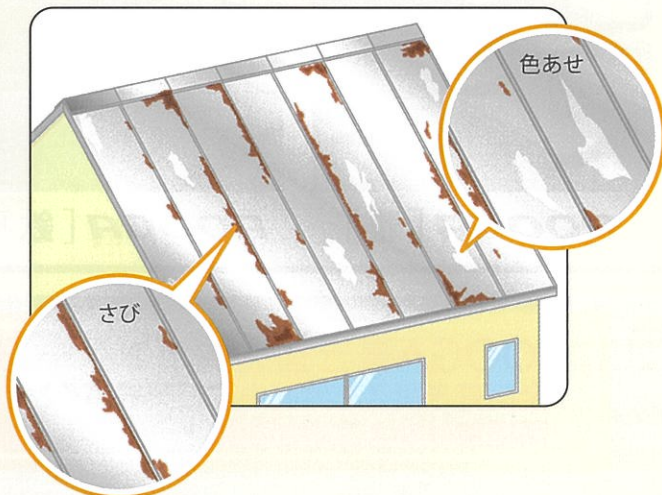

# 屋根にこんな症状が現れたら要注意

夏の猛暑や台風など過酷な気象条件から暮らしを守る屋根。

屋根の色あせやひび割れなどを放置しつづけると、住まいが古ぼけて見えるだけでなく、雨漏れや躯体の劣化につながり、住まいの寿命を縮めるおそれがあります。

陶器瓦の住まい

スレート屋根材の住まい

金属屋根材の住まい

屋根の症状をそのままにしておくとさらに悪化し、下地の劣化につながります。

外まわりのご相談はJA香川まで！  
お見積り・ご相談無料！