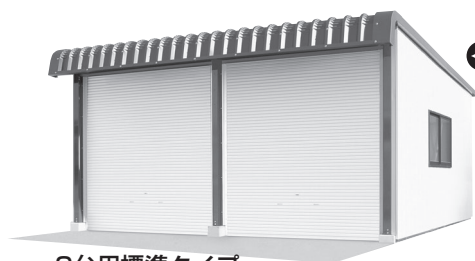

# 特別キャンペーン!!

1台ごとに中柱のある標準タイプ

△ **広スペースハウス 15.6坪タイプ** KKS-3031  
間口8.910×奥行5.775×軒高3.080(有効高2.570)mm  
本体組立費込価格(税込)

**2,798,000円**

(基礎・土間・確認申請 別途)

中柱を移動式にして  
間口をワイドにしたタイプ

△ **15.6坪タイプ** KSW-3031  
間口8.910×奥行5.775×軒高3.080(有効高2.570)mm  
本体組立費込価格(税込)

**2,960,000円**

(基礎・土間・確認申請 別途)

軒高の高いタイプ

例えば 乾燥機の収納にも便利!

△ **15.6坪タイプ** HKS-3031  
間口8.910×奥行5.775×軒高3.593(有効高2.983)mm  
本体組立費込価格(税込)

**3,285,000円**

(基礎・土間・確認申請 別途)

2台用標準タイプ

◀ **10.6坪タイプ** KKS-2031  
間口6.030×奥行5.775  
軒高3.080(有効高2.570)mm  
本体組立費込価格(税込)

**2,011,000円**

(基礎・土間・確認申請 別途)