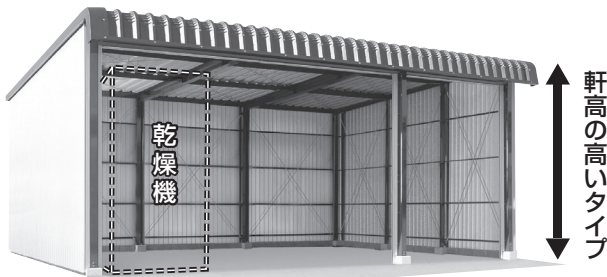

# 特別キャンペーン!!

1台ごとに中柱のある標準タイプ

△ **広スペースハウス 15.6坪タイプ** KKS-3031  
間口8.910×奥行5.775×軒高3.080(有効高2.570)mm  
本体組立費込価格(税込)

**2,798,000円**

(基礎・土間・確認申請 別途)

中柱を移動式にして  
間口をワイドにしたタイプ

△ **15.6坪タイプ** KSW-3031  
間口8.910×奥行5.775×軒高3.080(有効高2.570)mm  
本体組立費込価格(税込)

**2,960,000円**

(基礎・土間・確認申請 別途)

軒高の高いタイプ

例えば 乾燥機の収納にも便利!

△ **15.6坪タイプ** HKS-3031  
間口8.910×奥行5.775×軒高3.593(有効高2.983)mm  
本体組立費込価格(税込)

**3,285,000円**

(基礎・土間・確認申請 別途)

2台用標準タイプ

◀ **10.6坪タイプ** KKS-2031  
間口6.030×奥行5.775  
軒高3.080(有効高2.570)mm  
本体組立費込価格(税込)

**2,011,000円**

(基礎・土間・確認申請 別途)